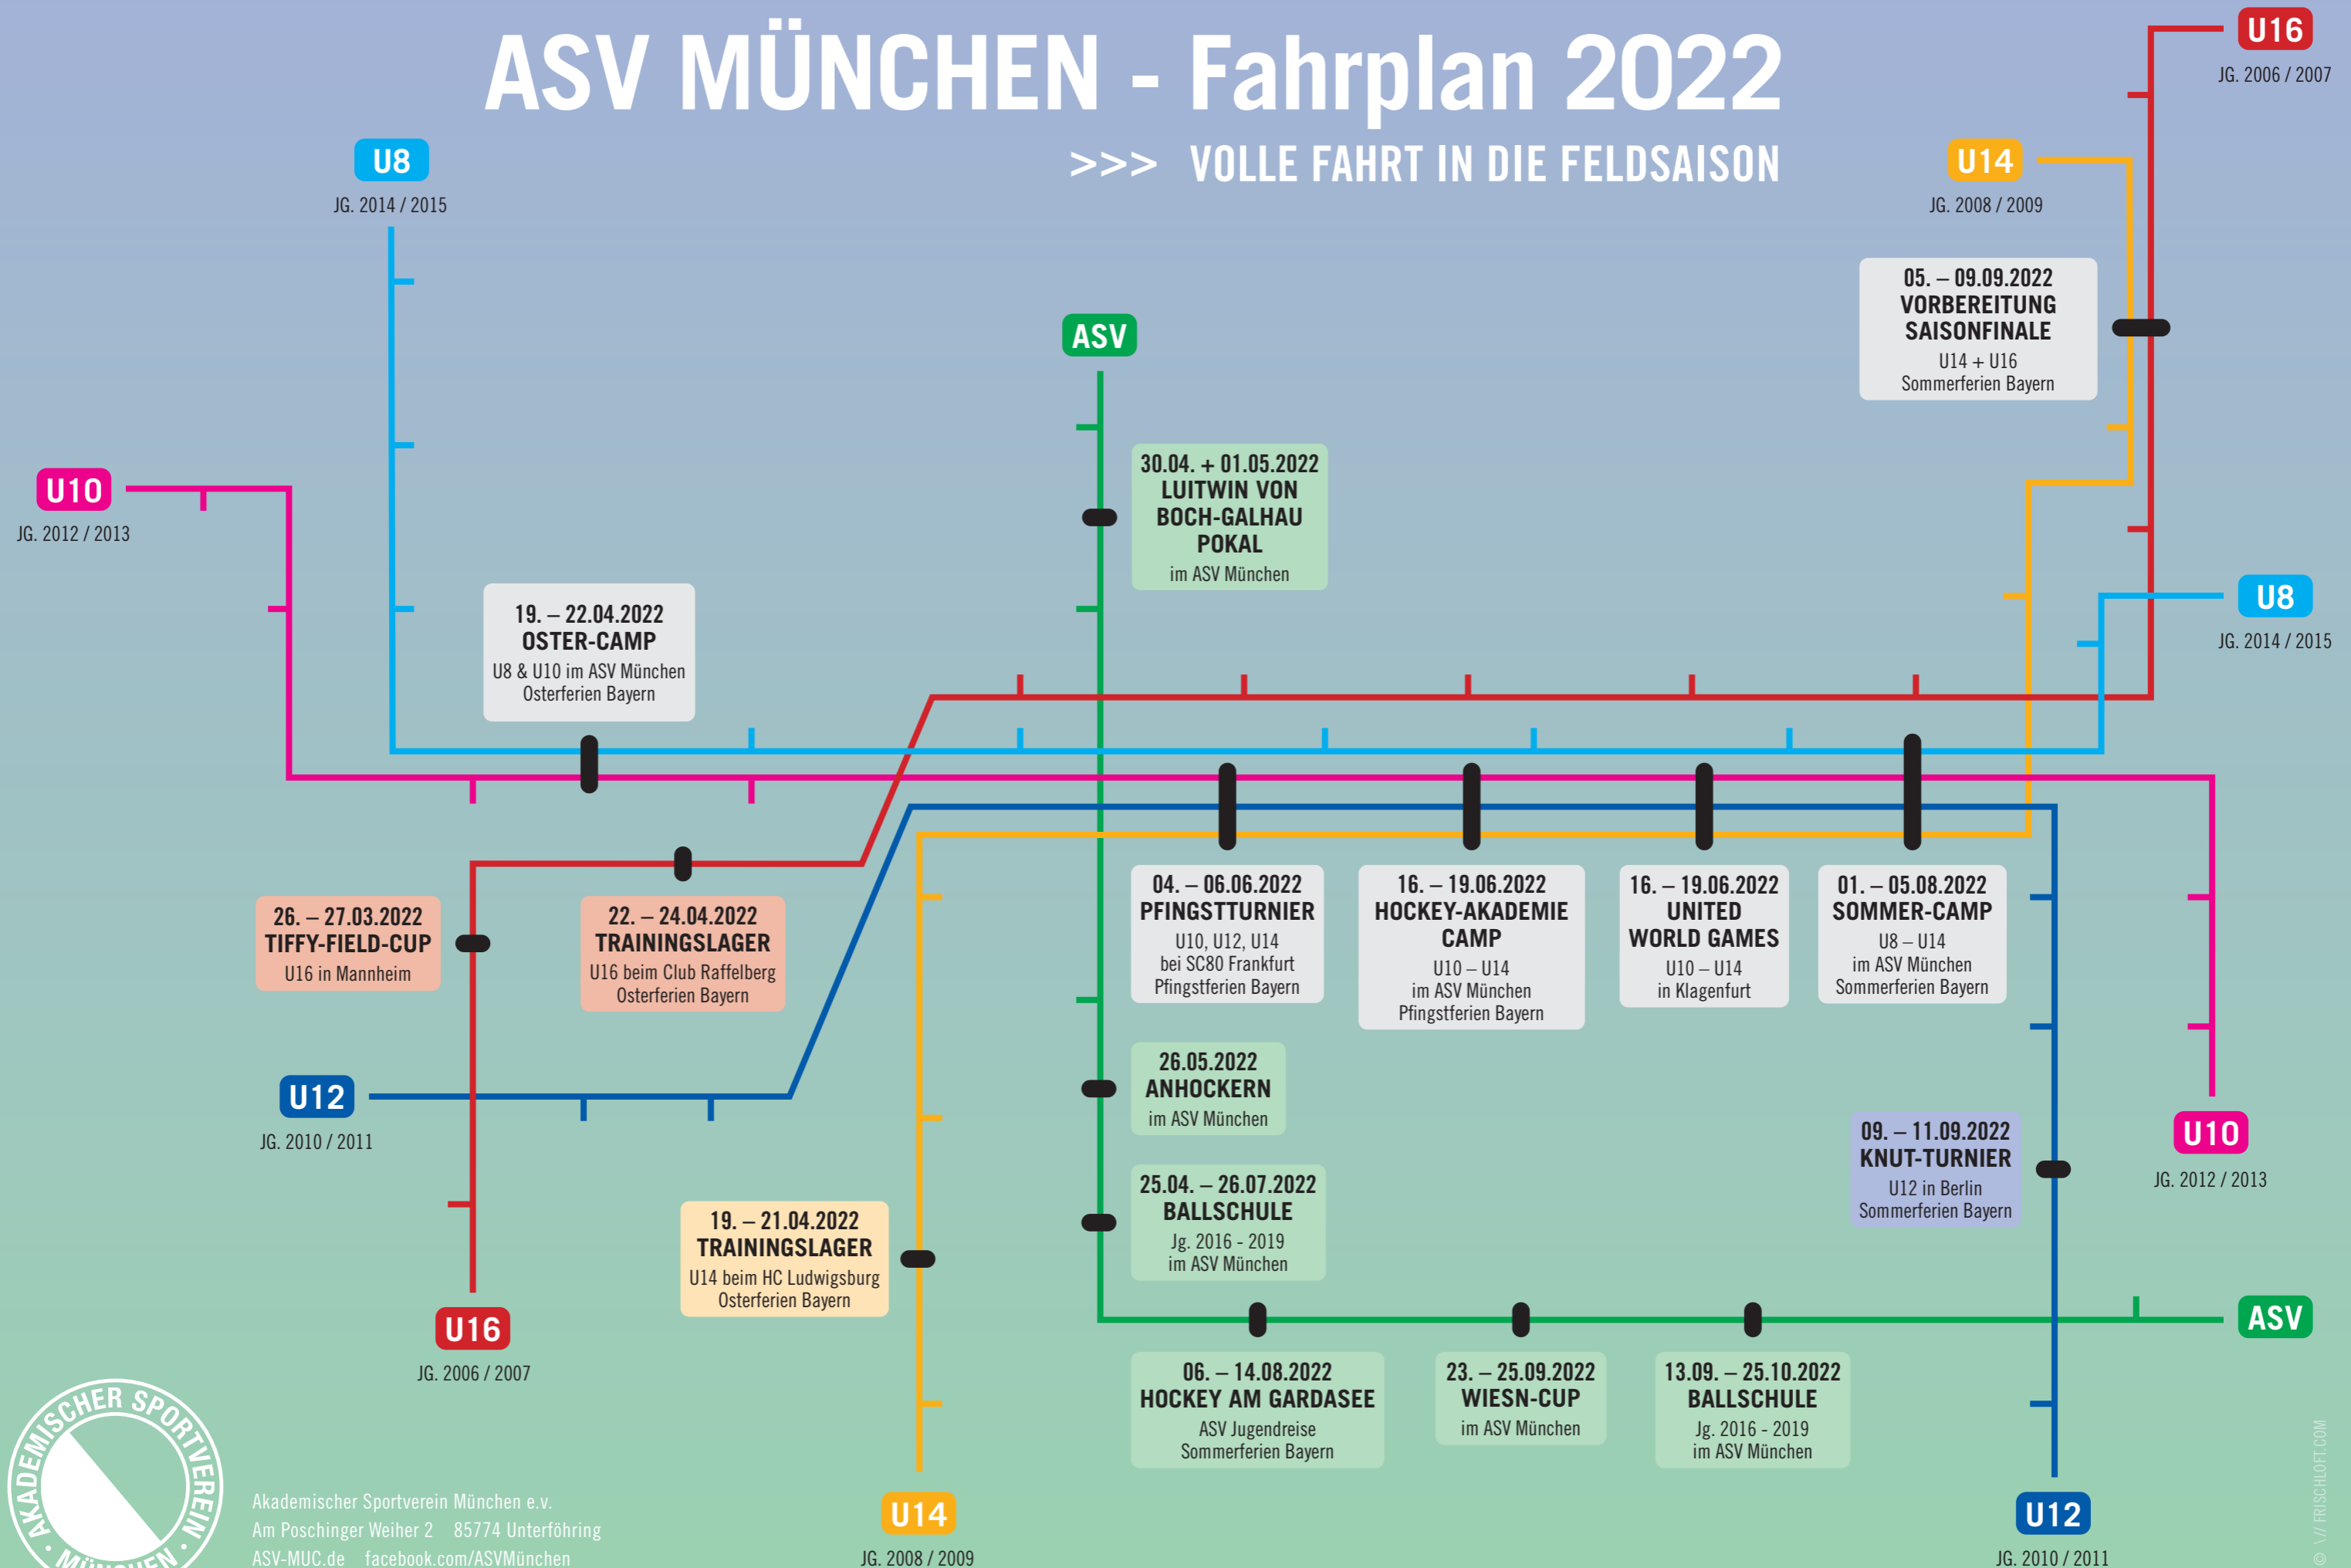

# ASV MÜNCHEN - Fahrplan 2022

>>> VOLLE FAHRT IN DIE FELDSAISON

Akademischer Sportverein München e.v.  
Am Poschinger Weiher 2 85774 Unterföhring  
ASV-MUC.de facebook.com/ASVMünchen